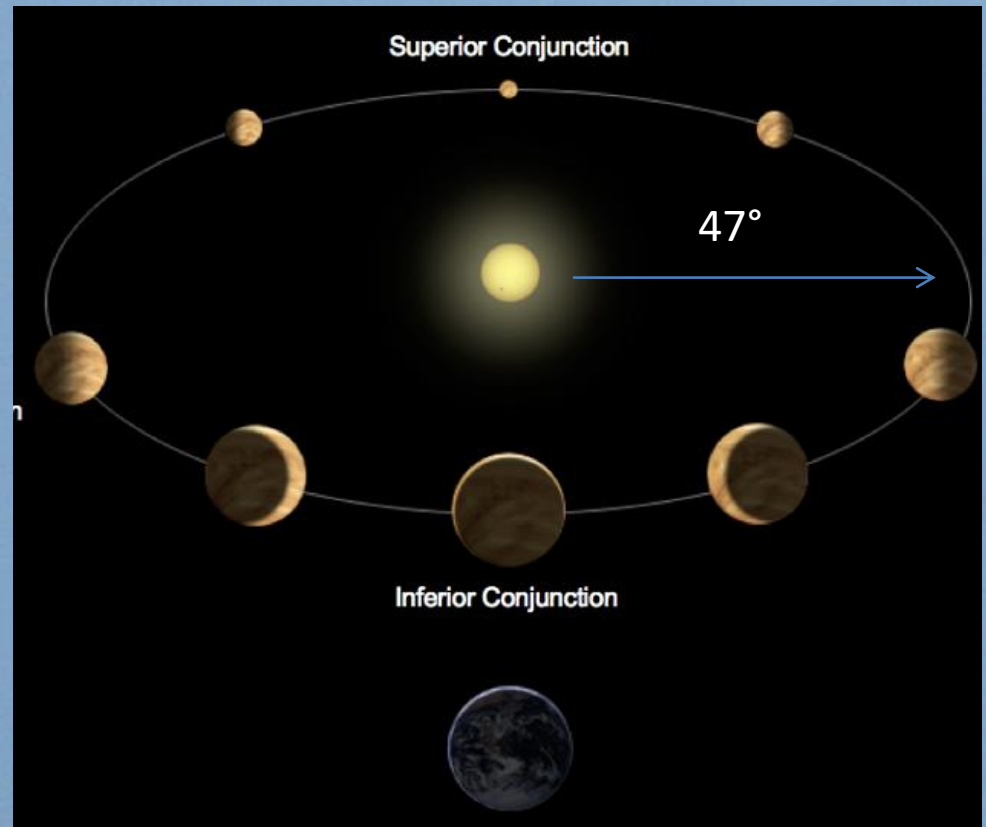

Venere, la Stella del giorno

Ogni 19 mesi è
in congiunzione inferiore

- Pianeta **interno**

Lucifero,
Stella del mattino
&
Vespero,
Stella della sera

- Pianeta **più vicino**
 - ... apparentemente più grande

*«La madre degli amori
imita le figure di Cinzia»*

Galileo Galilei

XIII AstroUAN_Meeting - O/A
Sun: min. 31.6'
Sun: max. 32.7'

Moon: min. 29.43'
Moon: max. 33.5'

- III. Pianeta più luminoso

«... Venere, che pur spesse volte si vede di mezzo giorno, così piccola che bisogna aguzzare la vista e che pur poi nella seguente notte comparisce una grandissima fiaccola»

Stella del giorno

Pianeta con fasi

Pianeta apparentemente più grande

Senza “criniera / capelli”

nei pressi di Venere ...

del Bosco di Capodimonte

tra i merli

**Moon's
apparent
direction
of travel**

The End