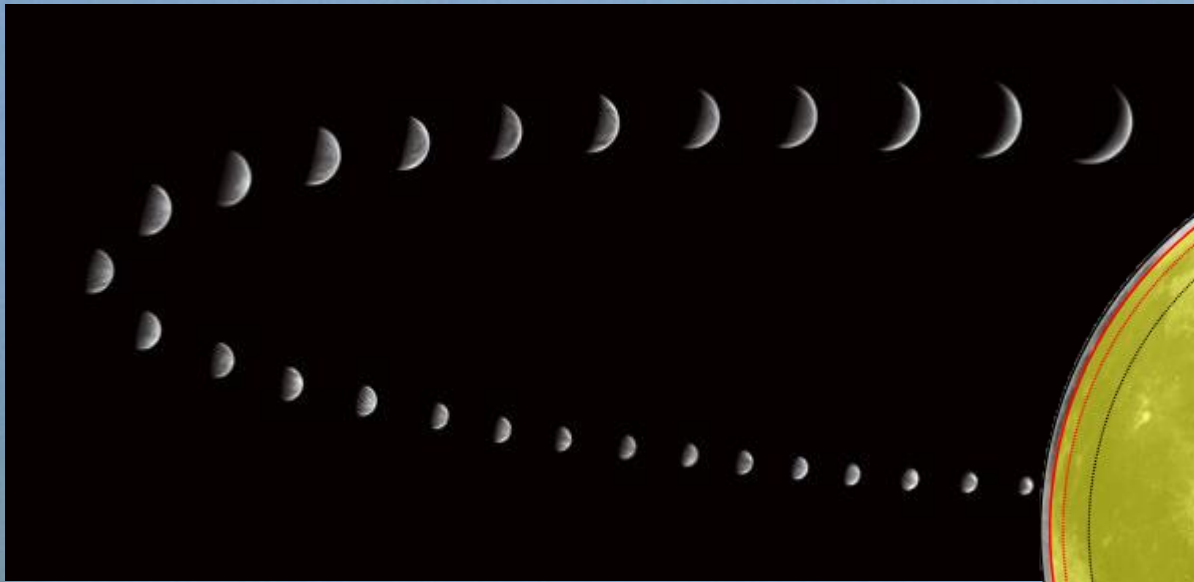

Venere, la Stella del giorno

Ogni 19 mesi è
in congiunzione inferiore

- Pianeta **interno**

Lucifero,
Stella del mattino
&
Vespero,
Stella della sera

- Pianeta **più vicino**
 - ... apparentemente più grande

*«La madre degli amori
imita le figure di Cinzia»*

Galileo Galilei

XIII AstroUAN_Meeting - O/A
Sun: min. 31.6'
Sun: max. 32.7'

Moon: min. 29.43'
Moon: max. 33.5'

- III. Pianeta più luminoso

«... Venere, che pur spesse volte si vede di mezzo giorno, così piccola che bisogna aguzzare la vista e che pur poi nella seguente notte comparisce una grandissima fiaccola»

Stella del giorno

Pianeta con fasi

Pianeta apparentemente più grande

Senza “criniera / capelli”

nei pressi di Venere ...

del Bosco di Capodimonte

tra i merli

**Moon's
apparent
direction
of travel**

**Moon
phase 14%**

**Venus
phase 58%
reappearance 10:40 UT***

**Venus
phase 58%
disappearance 09:43 UT***

*** Times will vary by up to 15 minutes depending on location. Observe from at least 20 minutes before the stated times for safety.**