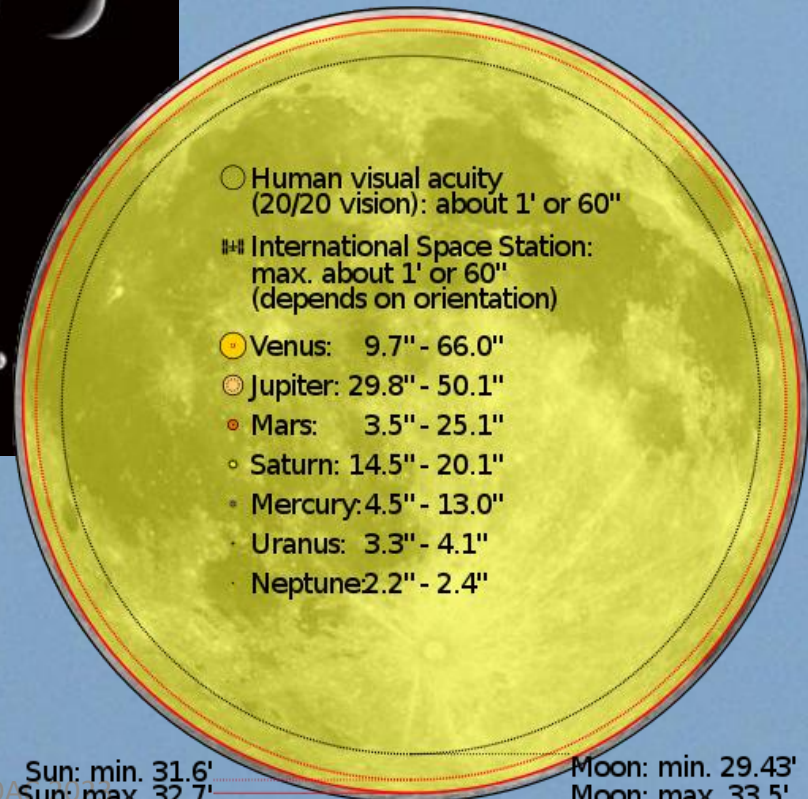

Venere, la Stella del giorno

Ogni 19 mesi è
in congiunzione inferiore

- Pianeta **interno**

Lucifero,
Stella del mattino
&
Vespero,
Stella della sera

- Pianeta **più vicino**
 - ... apparentemente più grande

*«La madre degli amori
imita le figure di Cinzia»*

Galileo Galilei

XIII AstroUAN_Meeting - O/A
Sun: min. 31.6'
Sun: max. 32.7'

Moon: min. 29.43'
Moon: max. 33.5'

- III. Pianeta più luminoso

«... Venere, che pur spesse volte si vede di mezzo giorno, così piccola che bisogna aguzzare la vista e che pur poi nella seguente notte comparisce una grandissima fiaccola»

**Moon
phase 14%**

**Venus
phase 58%
reappearance 10:40 UT***

**Venus
phase 58%
disappearance 09:43 UT***

*** Times will vary by up to 15 minutes depending on location. Observe from at least 20 minutes before the stated times for safety.**

The End