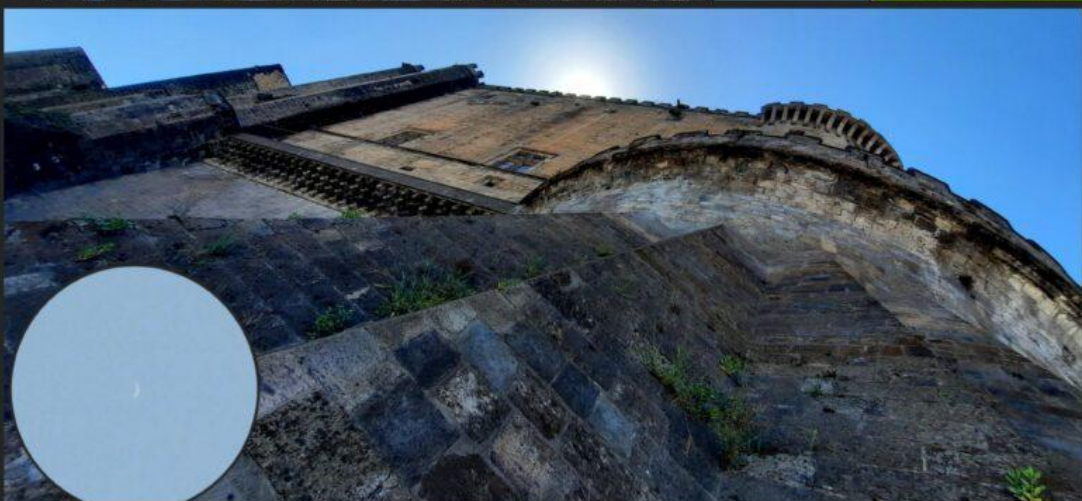

Stella del giorno

Pianeta con fasi

Pianeta apparentemente più grande

Senza “criniera / capelli”

nei pressi di Venere ...

del Bosco di Capodimonte

tra i merli

**Moon's
apparent
direction
of travel**