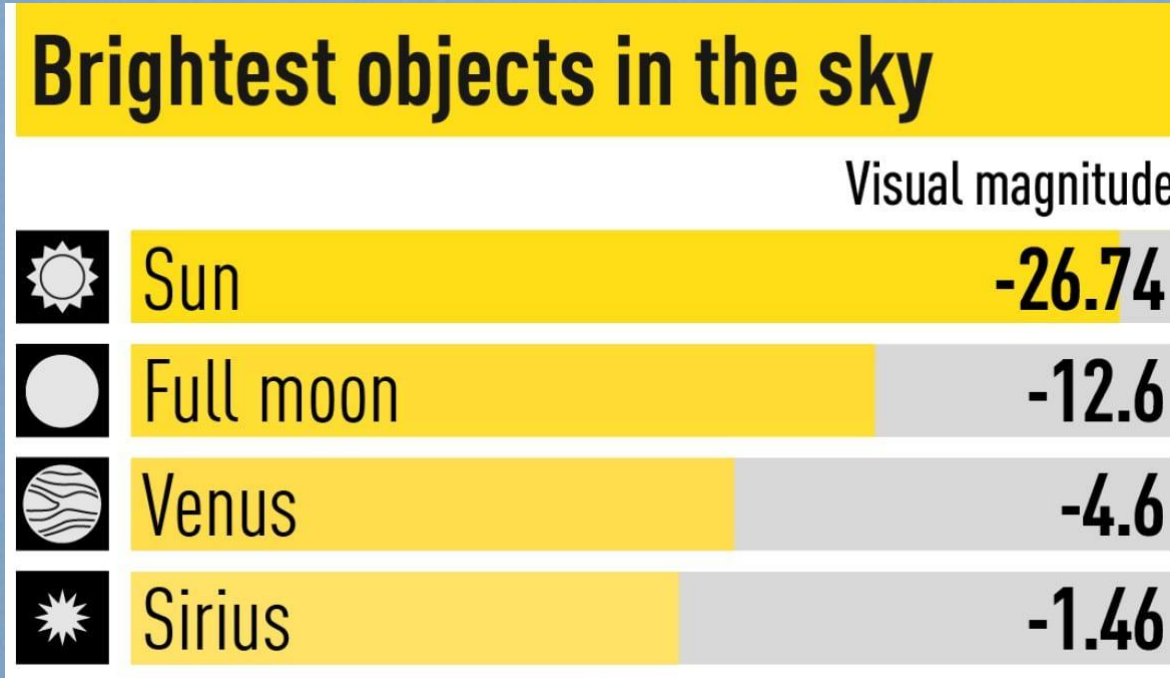

Venere, la Stella del giorno

Ogni 19 mesi è
in congiunzione inferiore

- Pianeta **interno**

Lucifero,
Stella del mattino
&
Vespero,
Stella della sera

- Pianeta **più vicino**
 - ... apparentemente più grande

*«La madre degli amori
imita le figure di Cinzia»*

Galileo Galilei

XIII AstroUAN_Meeting - O/A
Sun: min. 31.6'
Sun: max. 32.7'

Moon: min. 29.43'
Moon: max. 33.5'

- III. Pianeta più luminoso

«... Venere, che pur spesse volte si vede di mezzo giorno, così piccola che bisogna aguzzare la vista e che pur poi nella seguente notte comparisce una grandissima fiaccola»

Stella del giorno

Pianeta con fasi

Pianeta apparentemente più grande

Senza “criniera / capelli”

nei pressi di Venere ...

del Bosco di Capodimonte

tra i merli

**Moon's
apparent
direction
of travel**

**Moon
phase 14%**

**Venus
phase 58%
reappearance 10:40 UT***

**Venus
phase 58%
disappearance 09:43 UT***

*** Times will vary by up to 15 minutes depending on location. Observe from at least 20 minutes before the stated times for safety.**